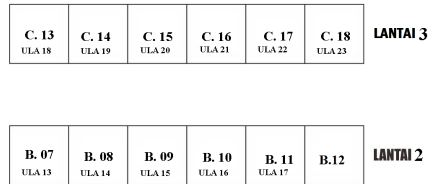

GEDUNG FTIK/STASIUN