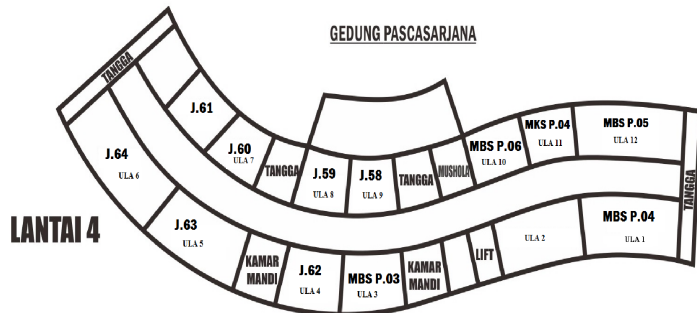

GEDUNG PASCASARJANA