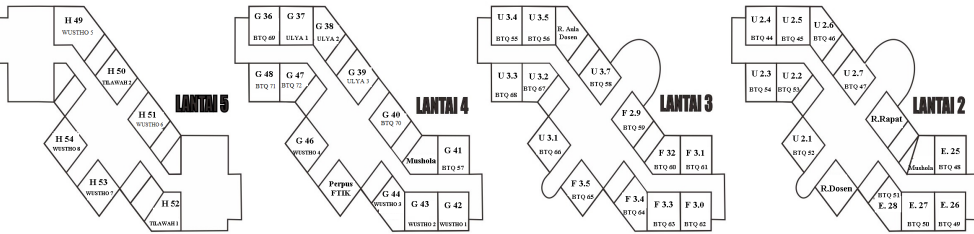

GEDUNG KH ARIEF MUSTAQIEM