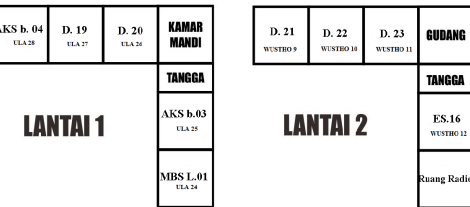

GEDUNG LAMA/LETTER L